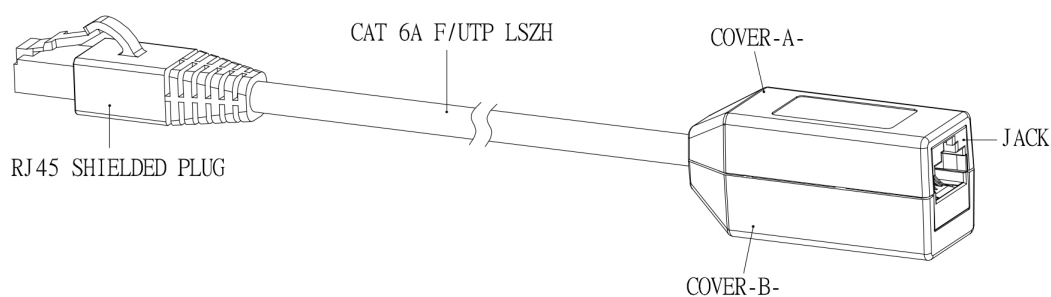

Excel Kategorie 6 U/UTP flaches Patchkabel für Wohnanlagen Kabel –Schwarz

Leistung

Frequenz	RL - Limits	Typisch	NEXT - Limits	Typisch
(MHz)	≥dB	≤dB	≥dB	≥dB
1	—	36,8	65,0	97,6
4	21,6	34,1	65,0	89,5
8	22,5	32,6	65,0	88,0
10	22,8	32,5	65,0	88,7
16	23,4	33,7	61,0	98,4
20	23,7	36,3	59,1	83,9
25	24,0	40,4	57,2	75,7
31,25	23,1	43,2	55,4	71,9
62,5	20,0	37,0	49,6	69,1
100	18,0	31,3	45,7	66,1
200	15,0	32,8	40,1	54,0
250	14,0	23,5	38,3	40,3

Die Ergebnisse der oberen Tabelle sind typisch für Patchkabel der Excel Kategorie 6 bis zu einer Länge von 10 m. Bei diesem Test wurde ein 3 m langes Patchkabel verwendet. Die Patchkabel-Komponentenlimits für NEXT und RL sind längenspezifisch.